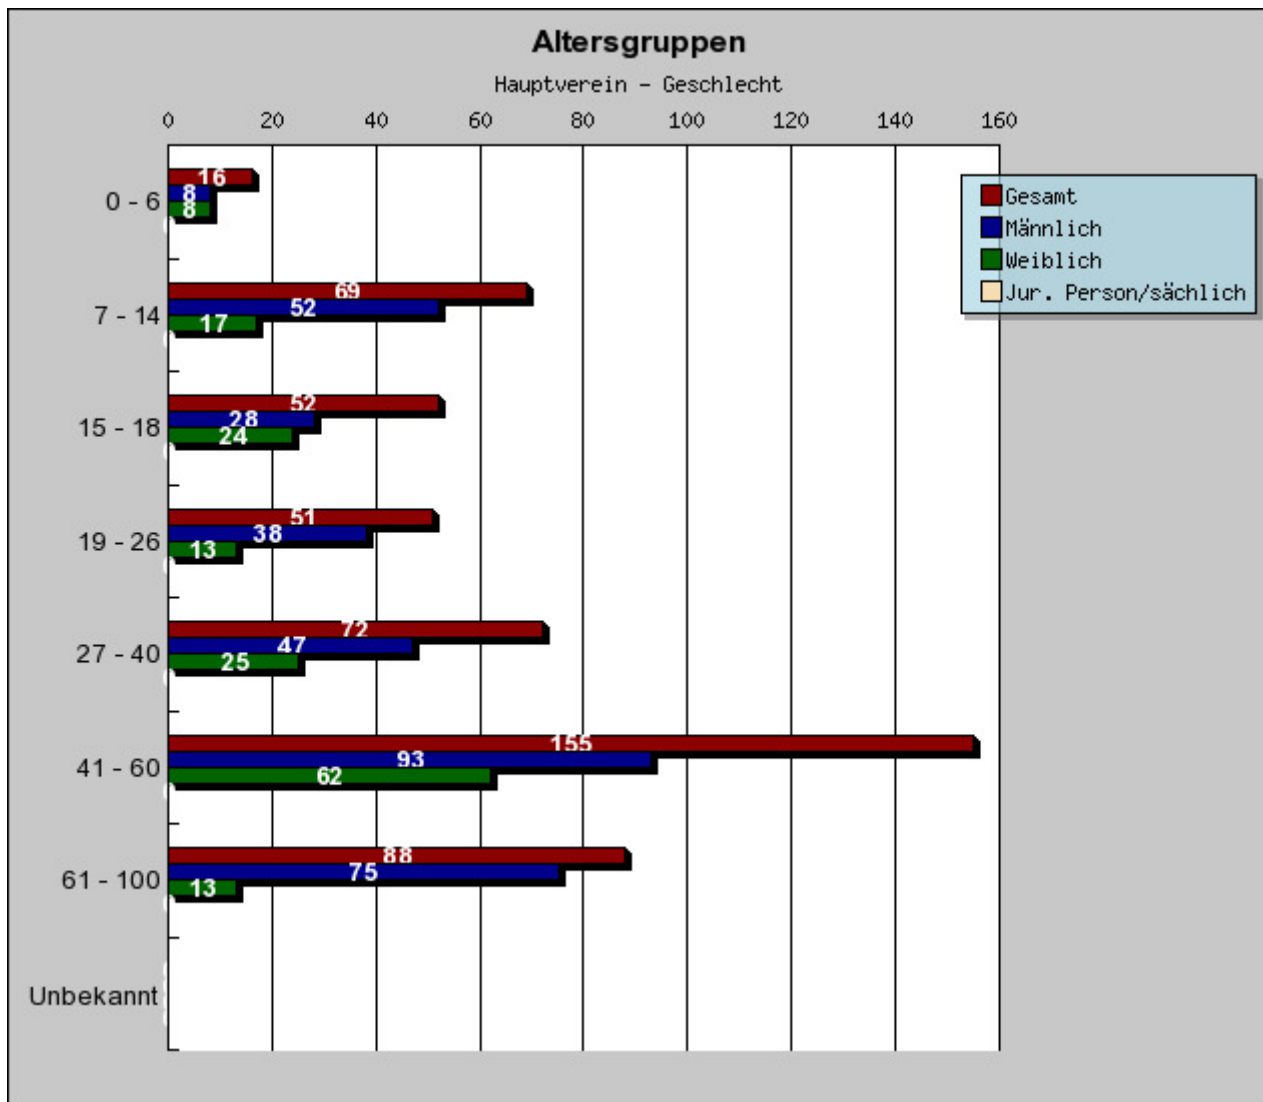

Sportverein Häusern

01.07.2008 - 21:08

**Mitglieder**

Alter in Jahren	Gesamt	Männlich	Weiblich	Jur. Person/sächlich
0 - 6	16	8	8	0
7 - 14	69	52	17	0
15 - 18	52	28	24	0
19 - 26	51	38	13	0
27 - 40	72	47	25	0
41 - 60	155	93	62	0
61 - 100	88	75	13	0
Unbekannt	0	0	0	0
<b>Gesamt</b>	<b>503</b>	<b>341</b>	<b>162</b>	<b>0</b>